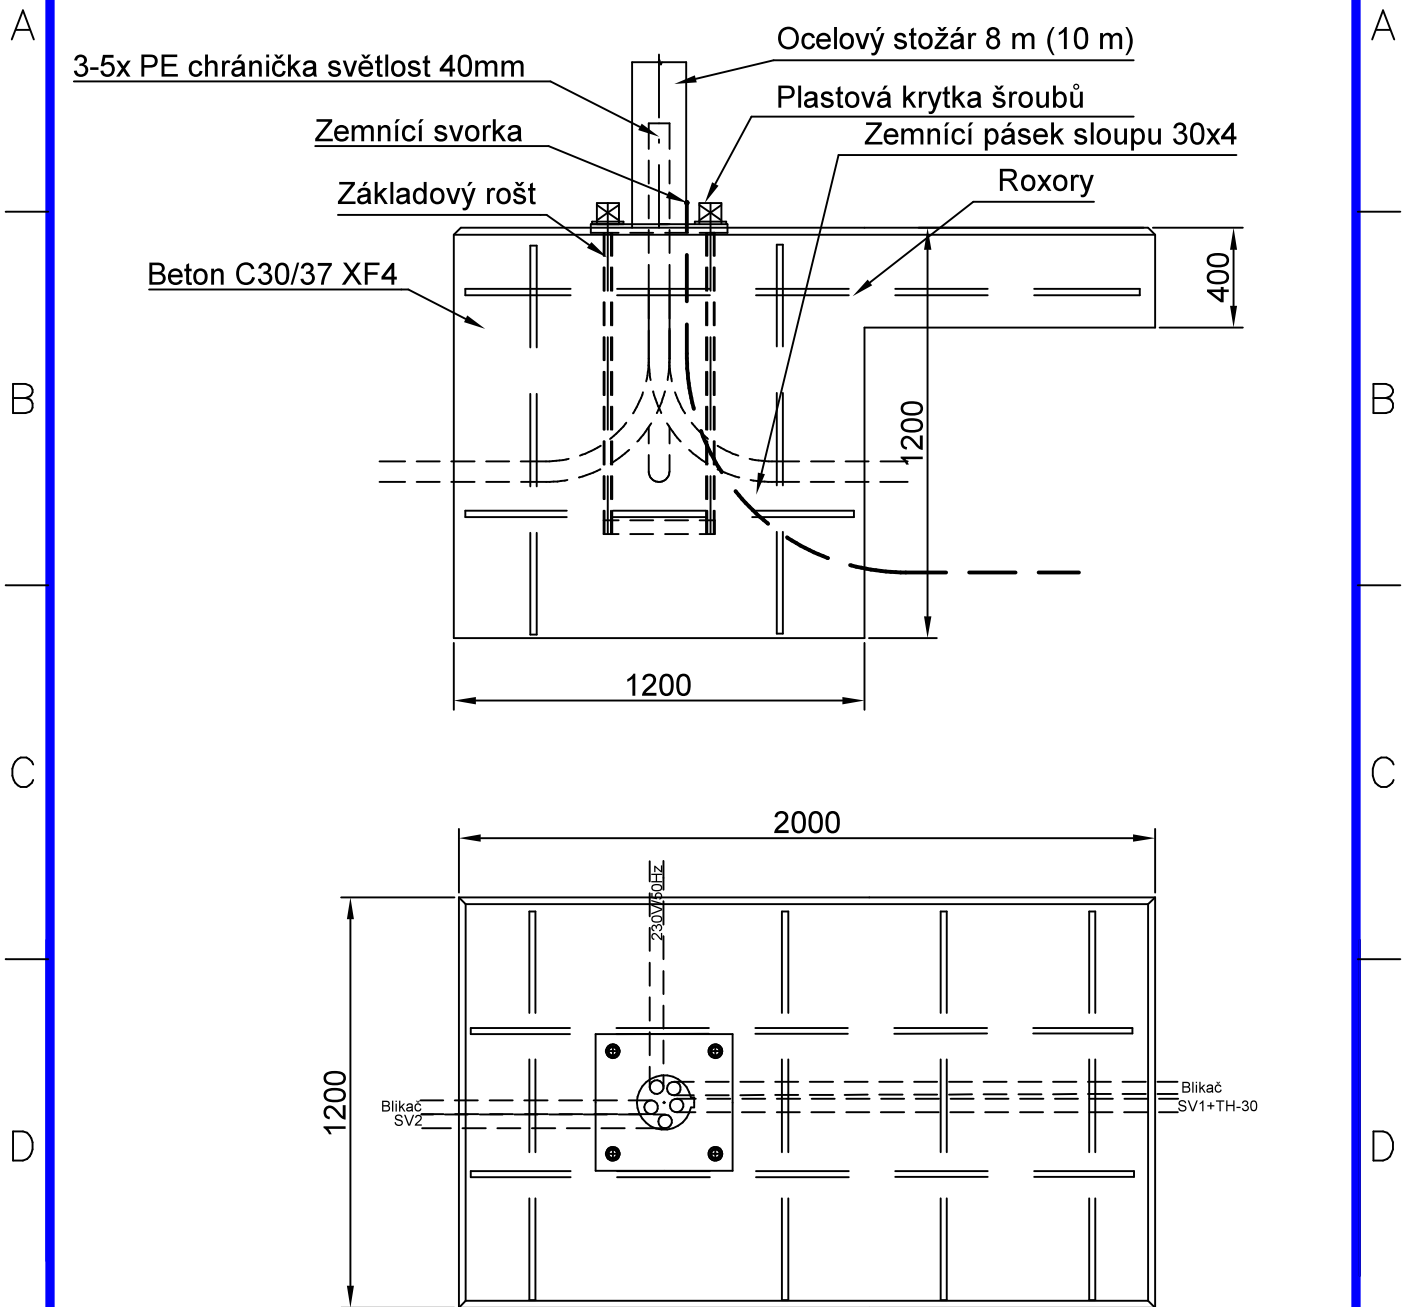

SMĚR JÍZDY

Title

Základ meteostanice

Plant

Ing. Petr Jahoda

Date

25.05.2021

Graphic scale